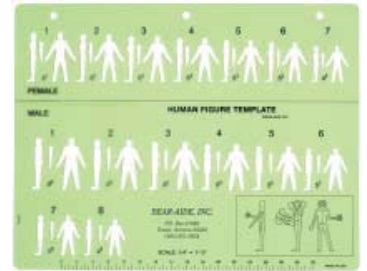

EQUERRES :

- PPS600 - Réversible recto blanc, verso noir, 30 X 15 cm
- PPS601 - Réversible recto blanc, verso noir, 15 cm
- PPS6000 - Lot de un PPS600 + un PPS601
- PPS800 - Équerre photomacrographique 105 X 105 mm
- PPS800CF - Équerre photomacrographique fluorescente 105 X 105 mm

REGLETS ET PLANS DES LIEUX

710

714

LPET1

HFT1

TT1

CST1

1190I

SK900

SK800

EQUERRES POUR PLANS DE LA SCENE DE CRIME :

| | |
|--------|--|
| 710 | - Mobilier de bureaux 20 X 12,8 cm |
| 714 | - Mobilier de maison 21,5 X 13,75 cm |
| LPET1 | - Objets divers 18,75 X 8,27 cm |
| TT1 | - Trafic routier 15,5 X 8,75 cm |
| CST1 | - Plan de la scène de crime 15 X 8 cm |
| 1190I | - Plan salle de bain et toilettes 22,5 X 12,5 cm |
| HFT1 | - Dessin des personnages 27,5 X 8,27 cm |
| RR5746 | - Plan trafic ferroviaire 27,5 X 8,27 cm |
| BT6179 | - Plan trafic maritime 20,32 X 10,16 cm |