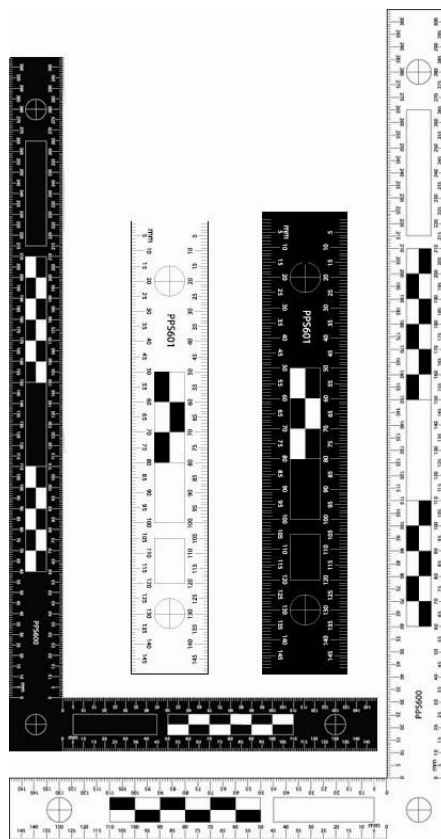

REGLETS

PPS600 et 601

REGLETS SIRCHIE :

REGLETS PLASTIQUES :

- PPS400 - Plastique noirs 50 mm (lot de 10)
- PPS501 - Plastique gris 50 mm (lot de 50)
- PPS502 - Plastique blancs 50 mm (lot de 50)
- PPS300 - Plastique 10 cm (lot de 10)
- PPS301 - Plastique 5 cm (lot de 10)

REGLETS MAGNETIQUES :

- MR400 - Magnétique blancs 15 cm (lot de 10)
- MR401 - Magnétique gris 15 cm (lot de 10)
- MR403 - Magnétique noirs 15 cm (lot de 10)
- MR30FG - Magnétique verts fluo 15 cm (lot de 10)
- MR30FD - Magnétique oranges fluo 15 cm (lot de 10)
- MR30KS - Magnétique règle noires 15 cm (lot de 10)

EQUERRES :

- PPS600 - Réversible recto blanc, verso noir, 30 X 15 cm
- PPS601 - Réversible recto blanc, verso noir, 15 cm
- PPS6000 - Lot de un PPS600 + un PPS601
- PPS800 - Équerre photomacrographique 105 X 105 mm
- PPS800CF - Équerre photomacrographique fluorescente 105 X 105 mm